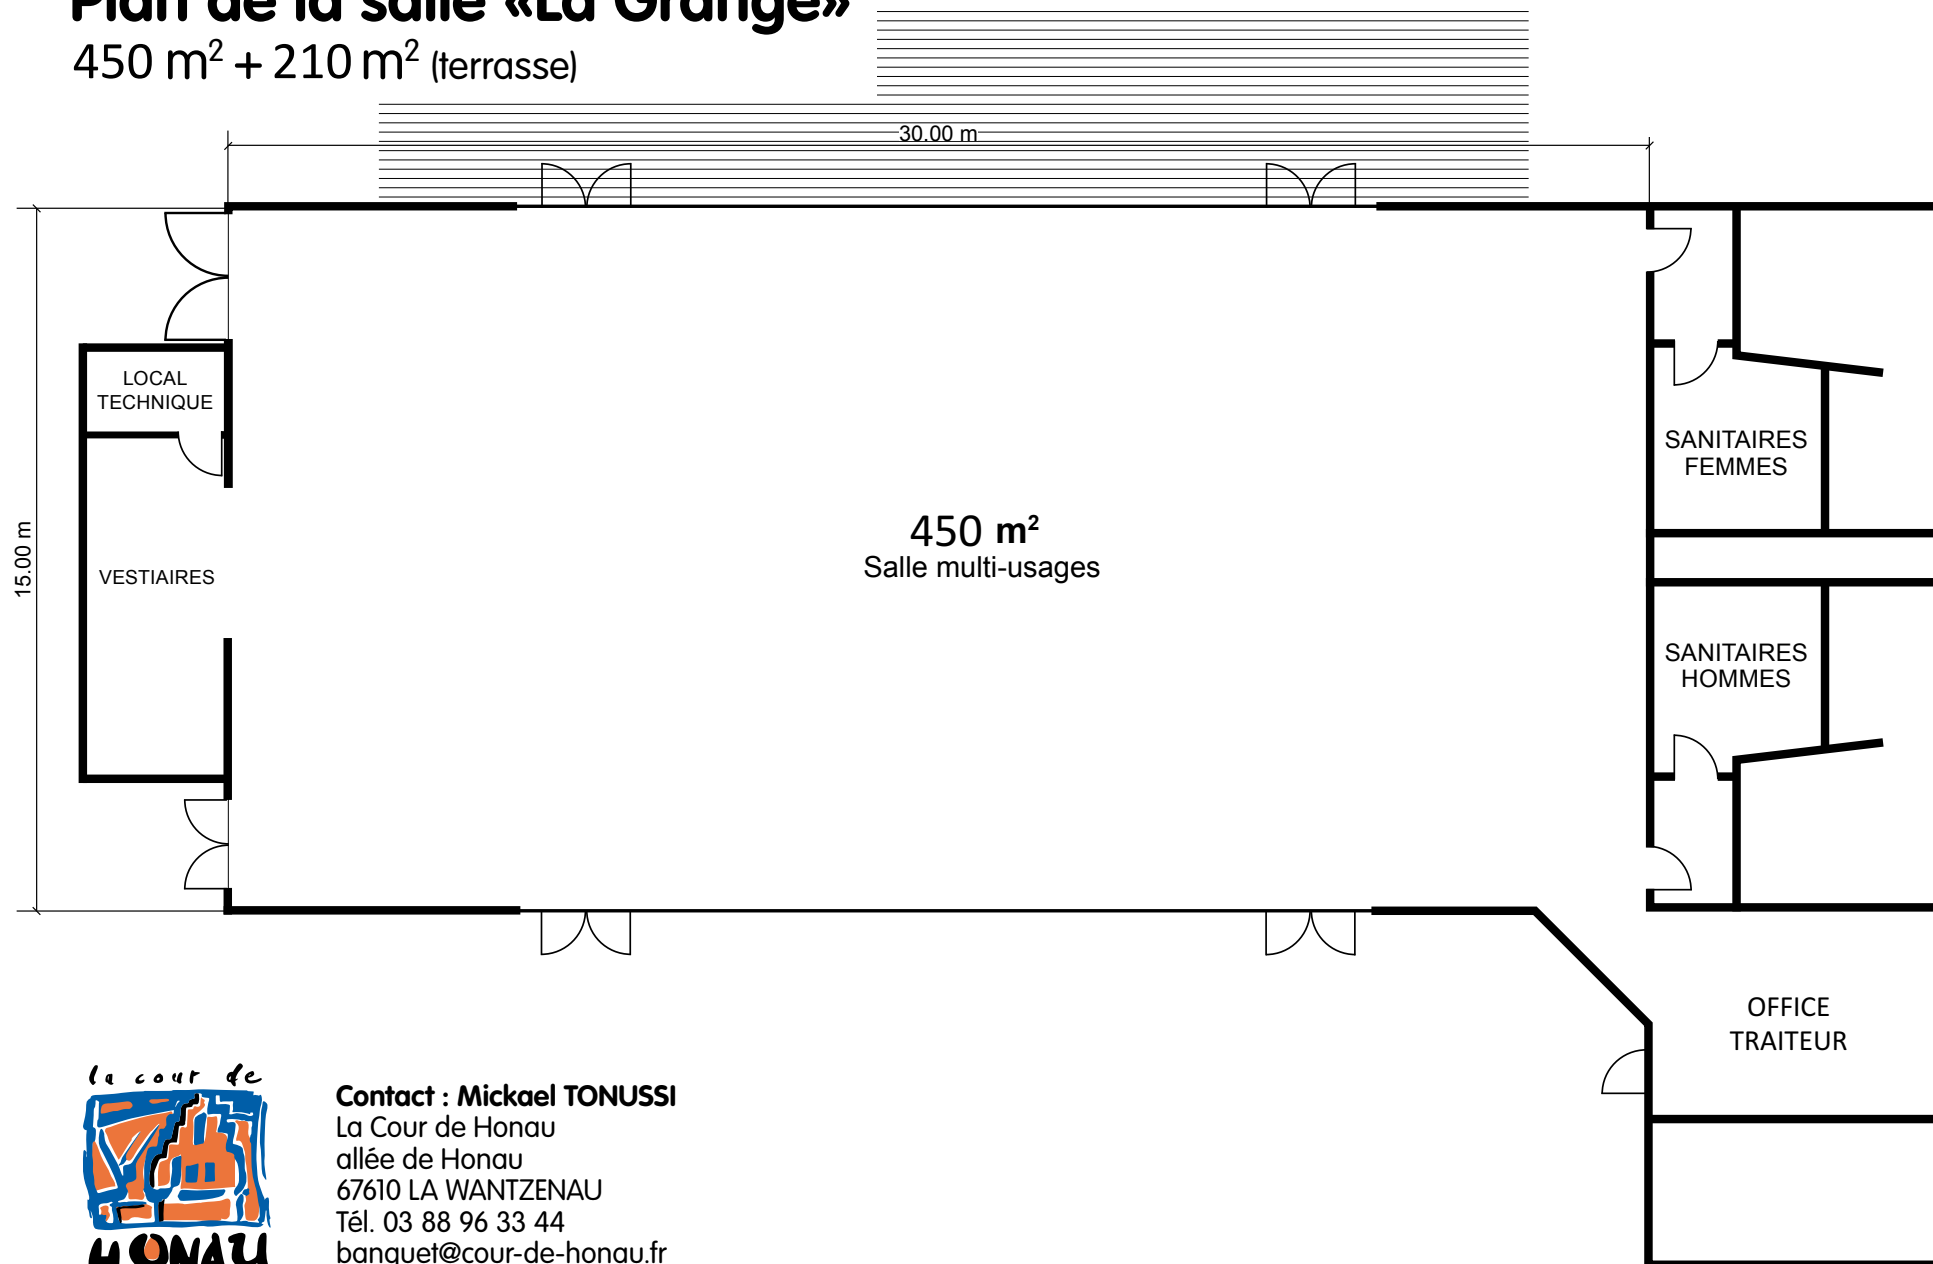

Plan de la salle «La Grange»

450 m² + 210 m² (terrasse)

Contact : Mickael TONUSSI

La Cour de Honau
allée de Honau
67610 LA WANTZENAU
Tél. 03 88 96 33 44
banquet@cour-de-honau.fr